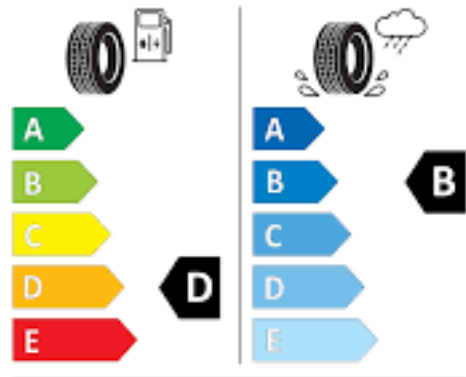

PIRELLI

25459

235/40ZR17 (90Y)

C1

84-0002